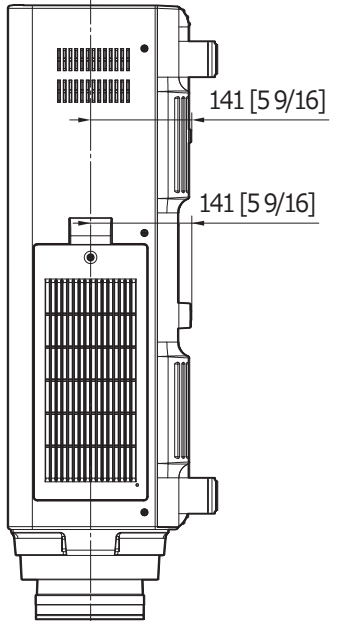

Panasonic Projector

PT-DZ21K2 / PT-DS20K2 / PT-DW17K2 / PT-DZ16K2

mm [inches]