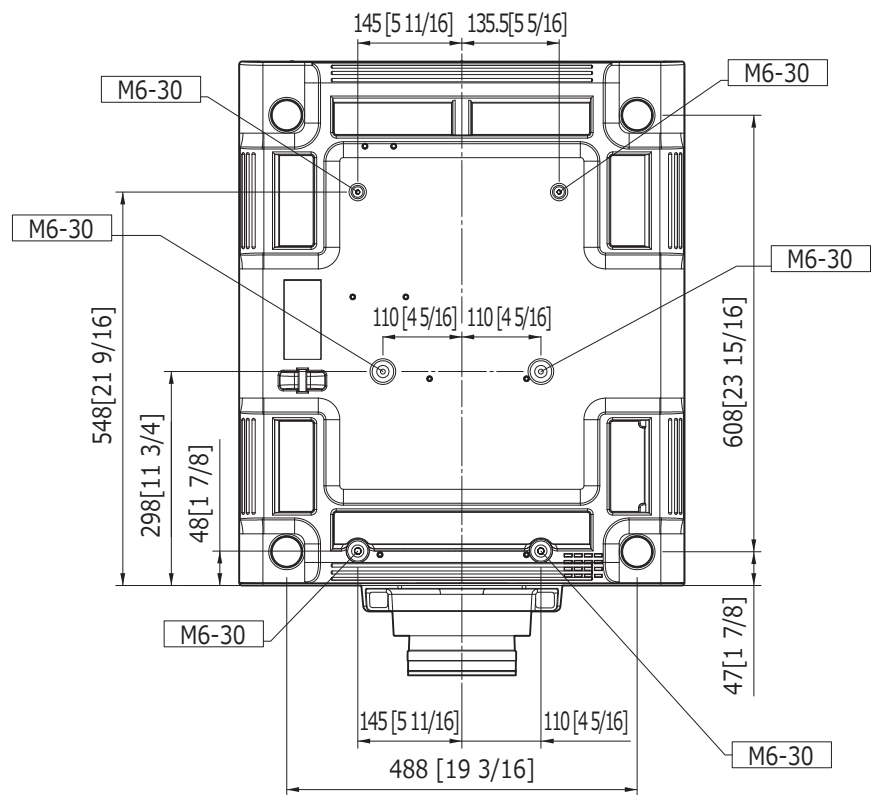

Panasonic Projector

PT-DZ21K2 / PT-DS20K2 / PT-DW17K2 / PT-DZ16K2

mm [inches]