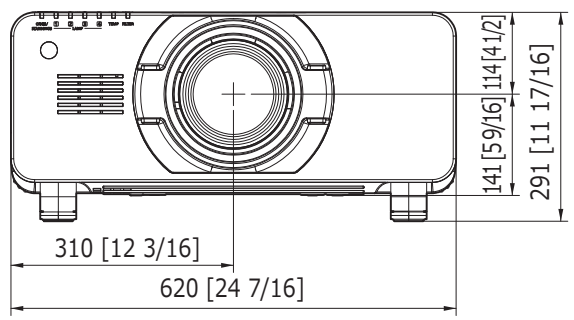

Panasonic Projector

PT-DZ21K2 / PT-DS20K2 / PT-DW17K2 / PT-DZ16K2

mm [inches]