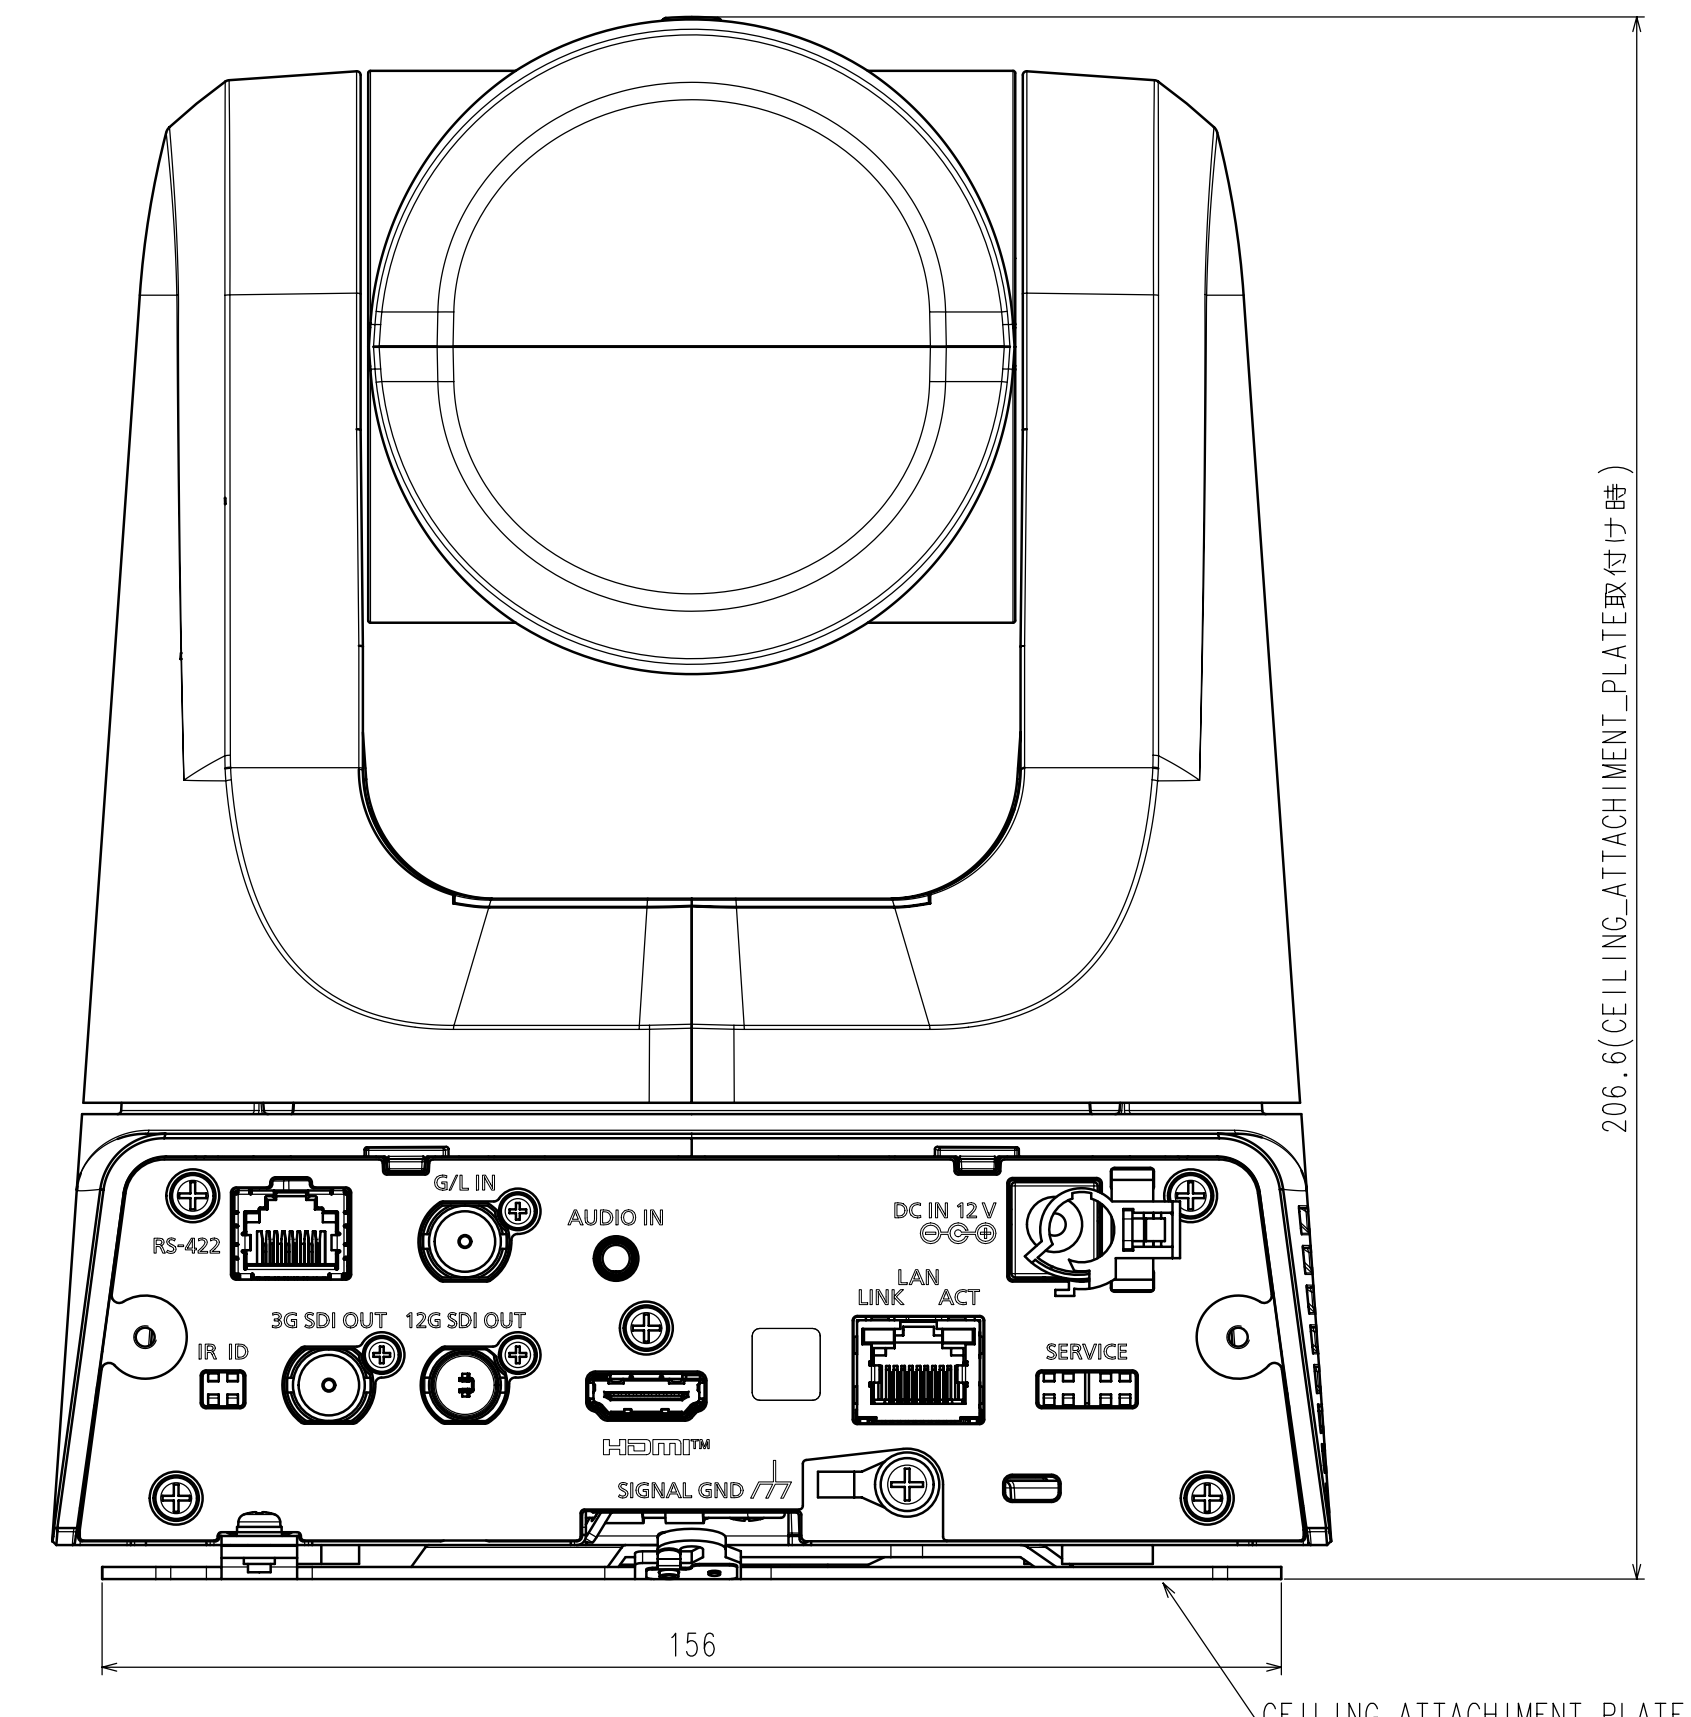

AW-UE100

SCALE 1:2