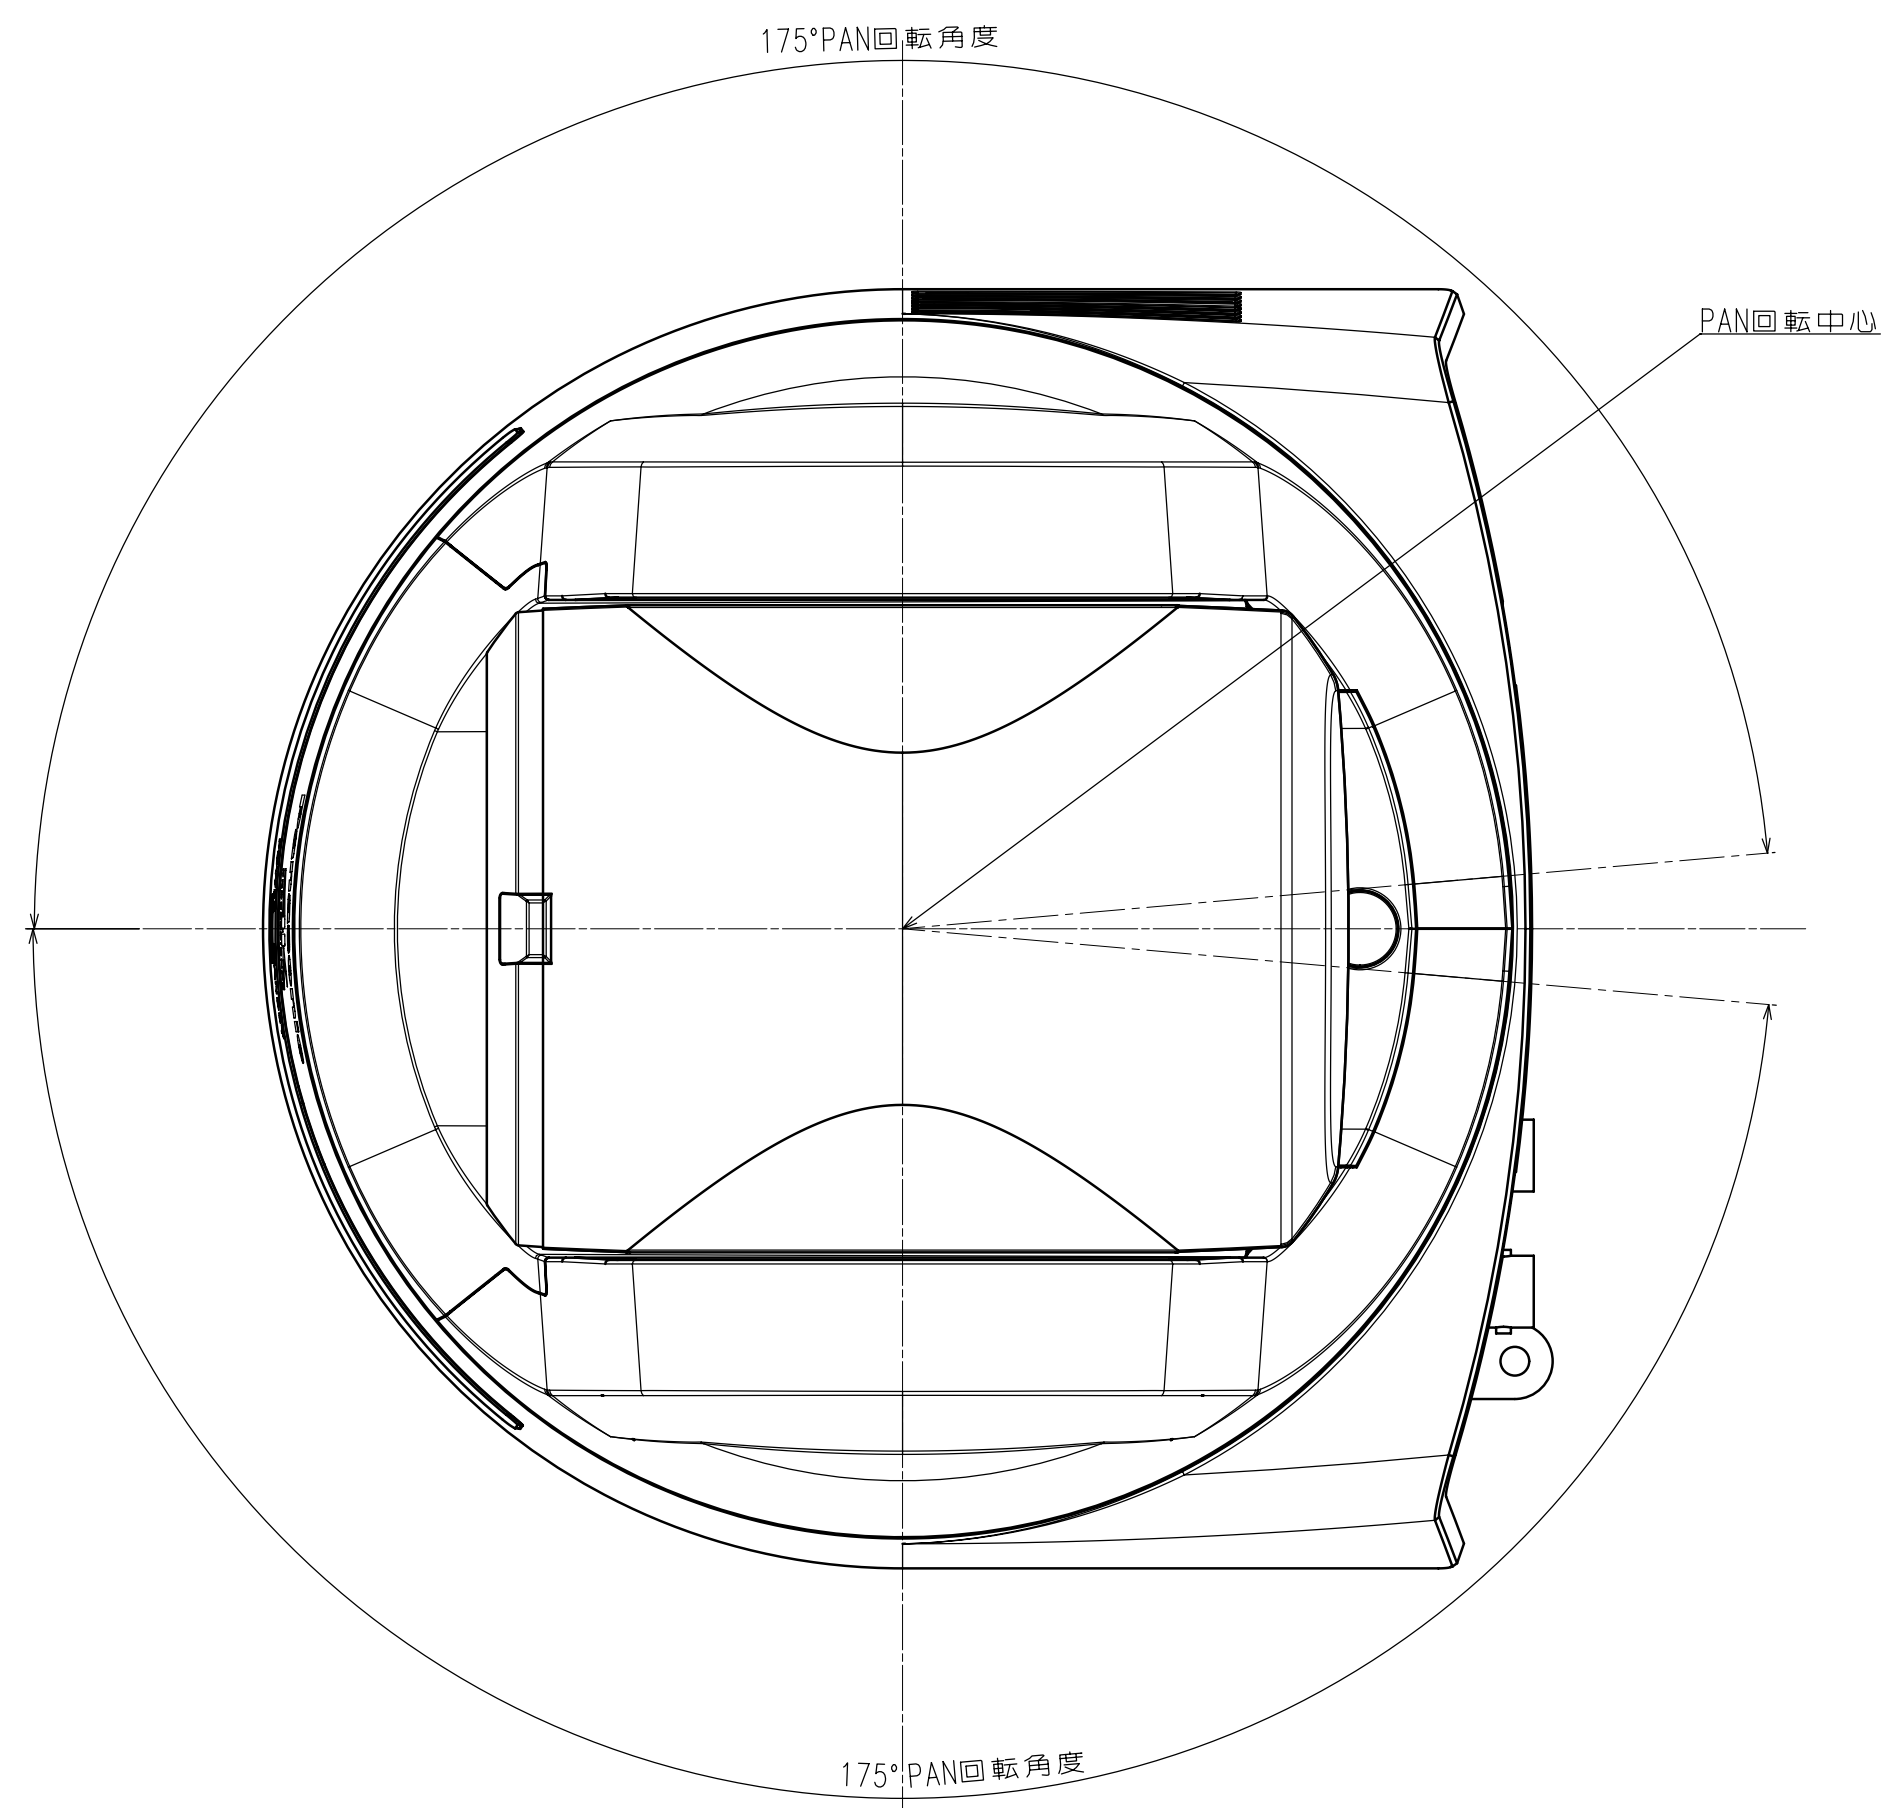

AW-UE100

SCALE 1:2