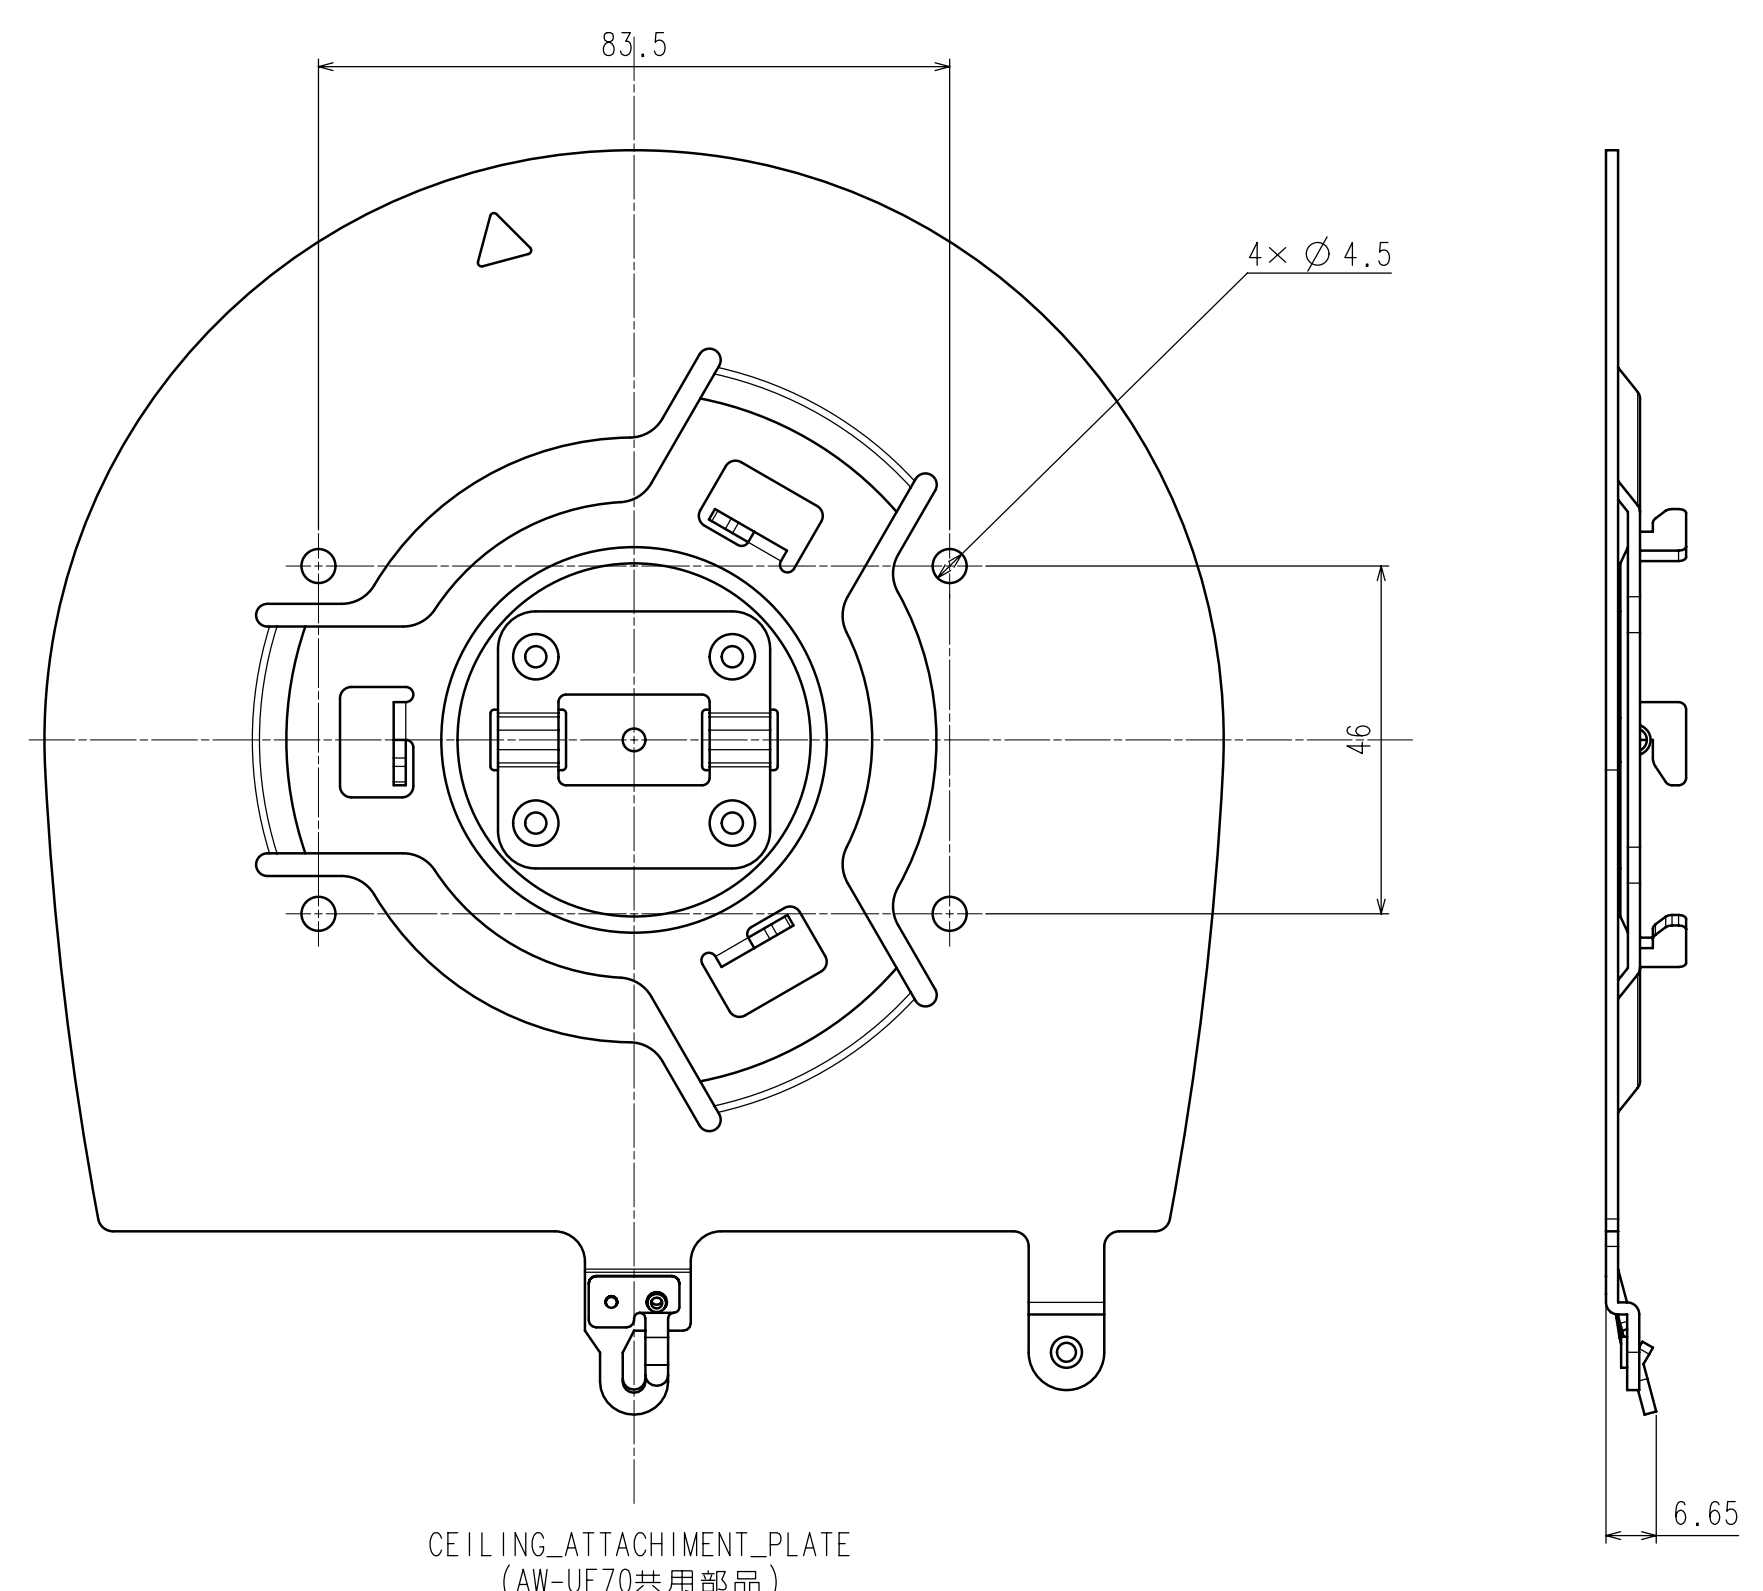

AW-UE100

SCALE 1:2