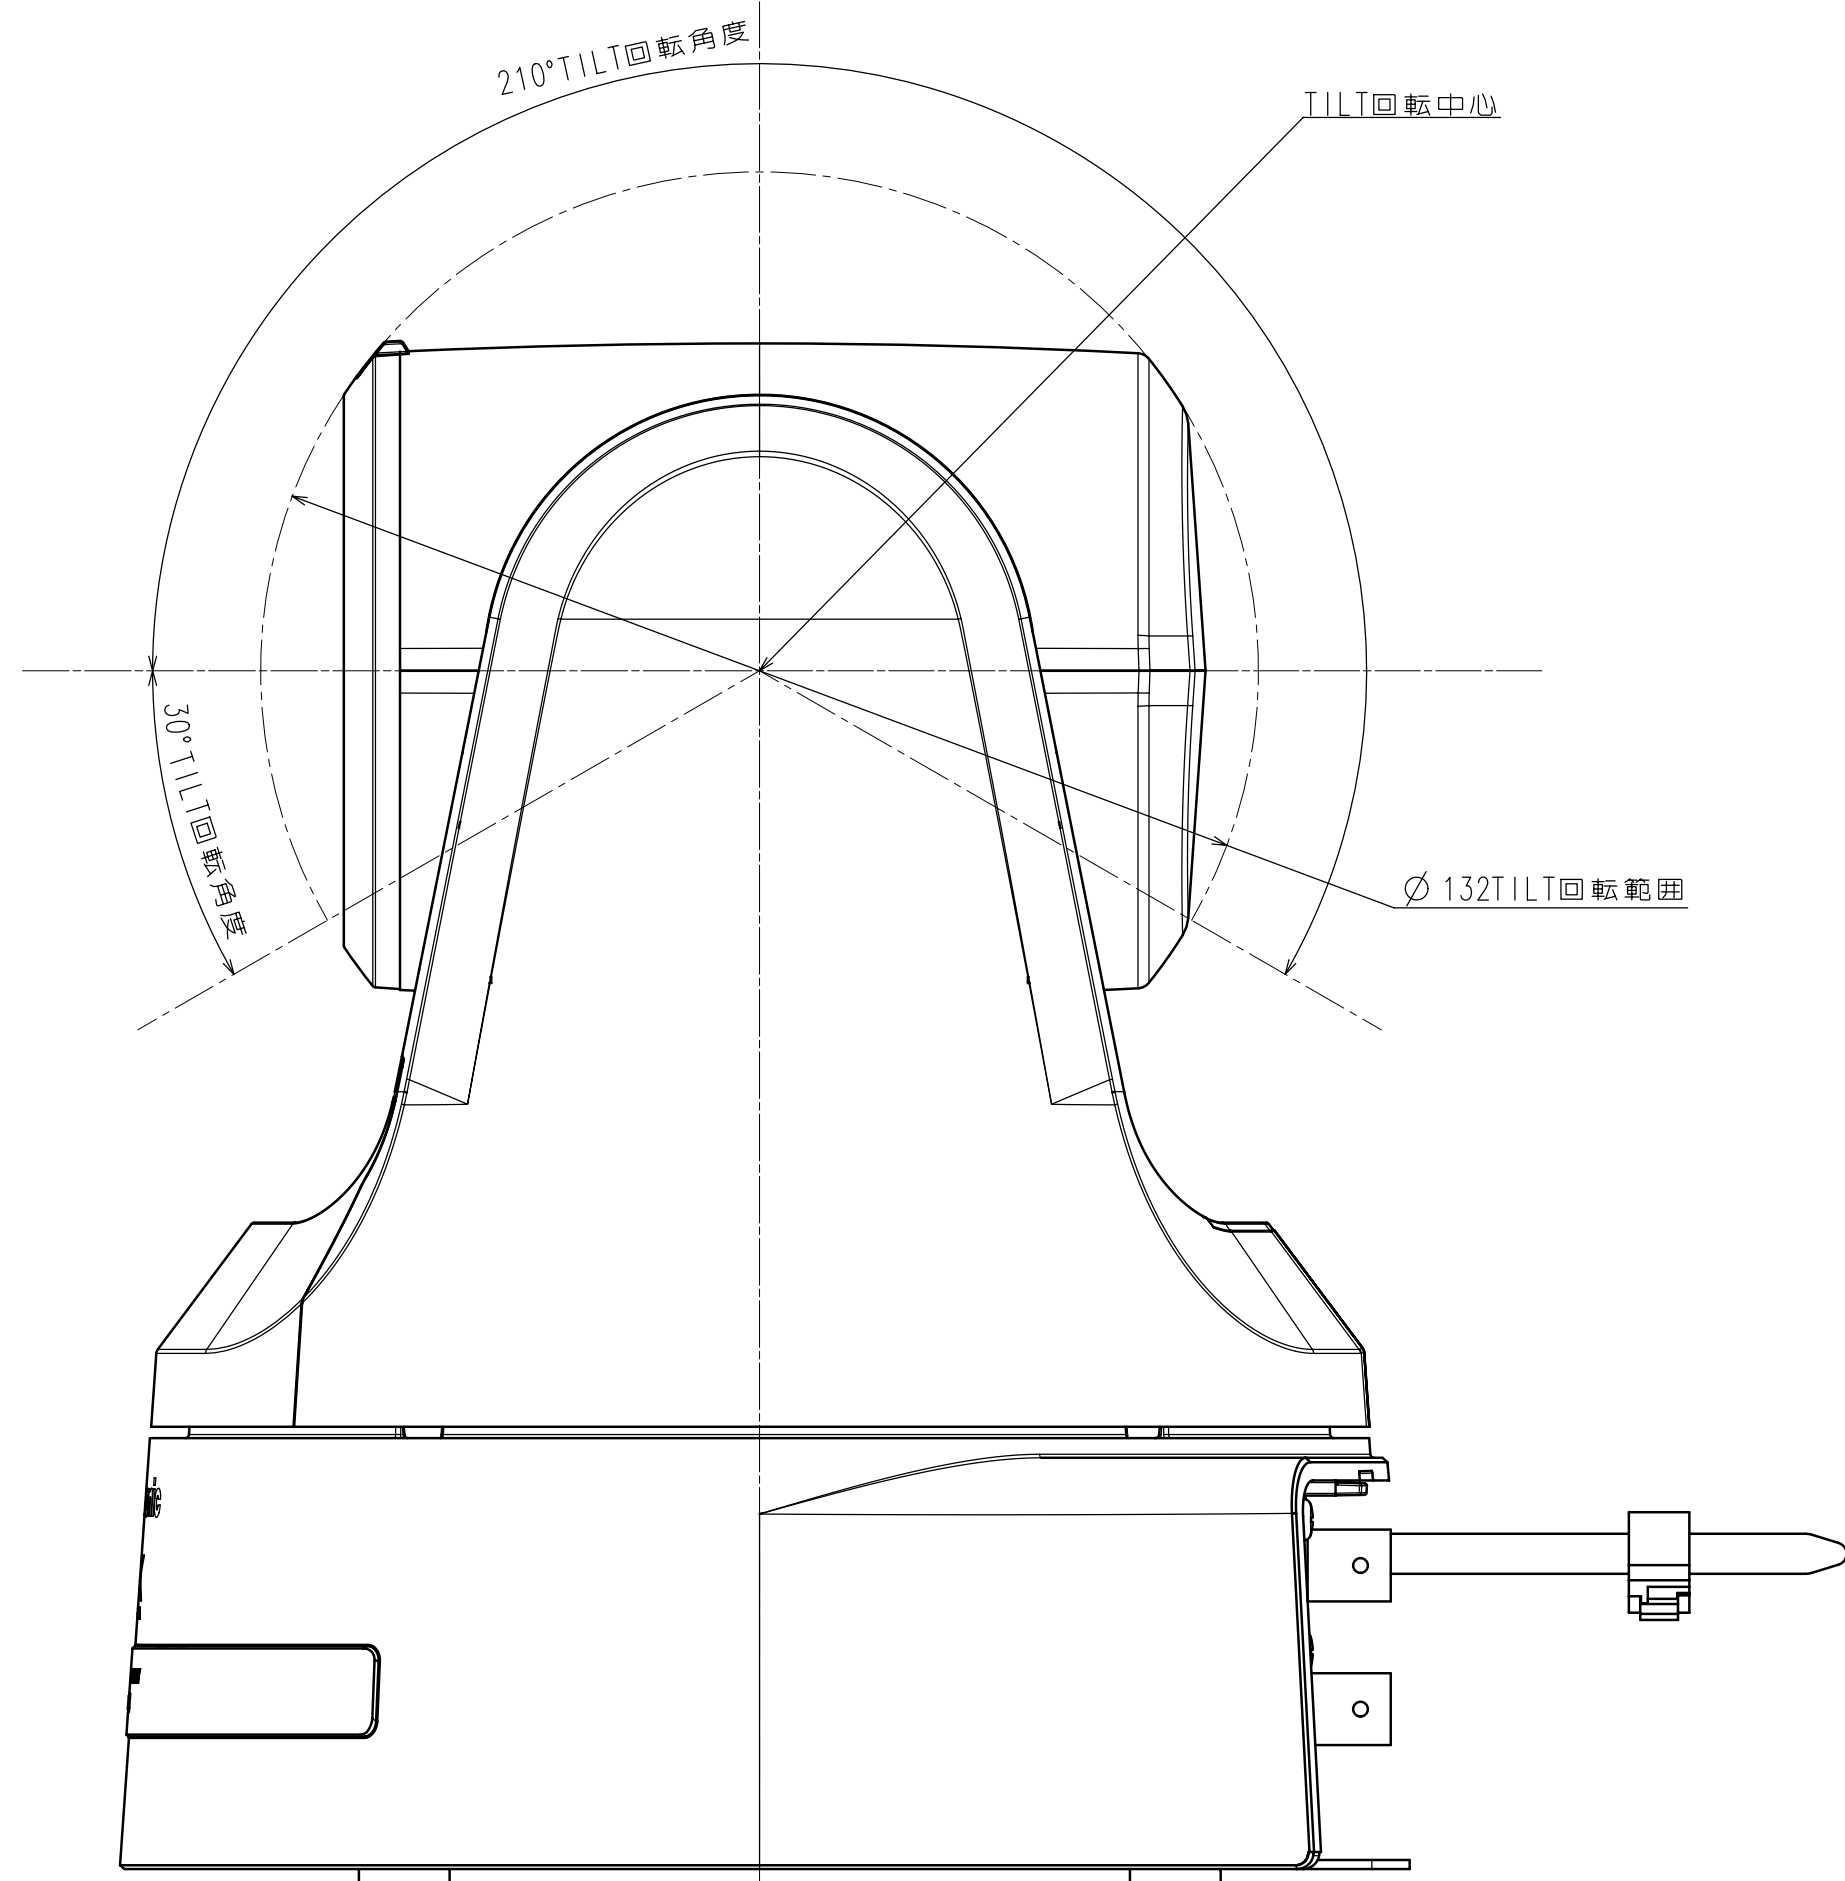

AW-UE100

SCALE 1:2