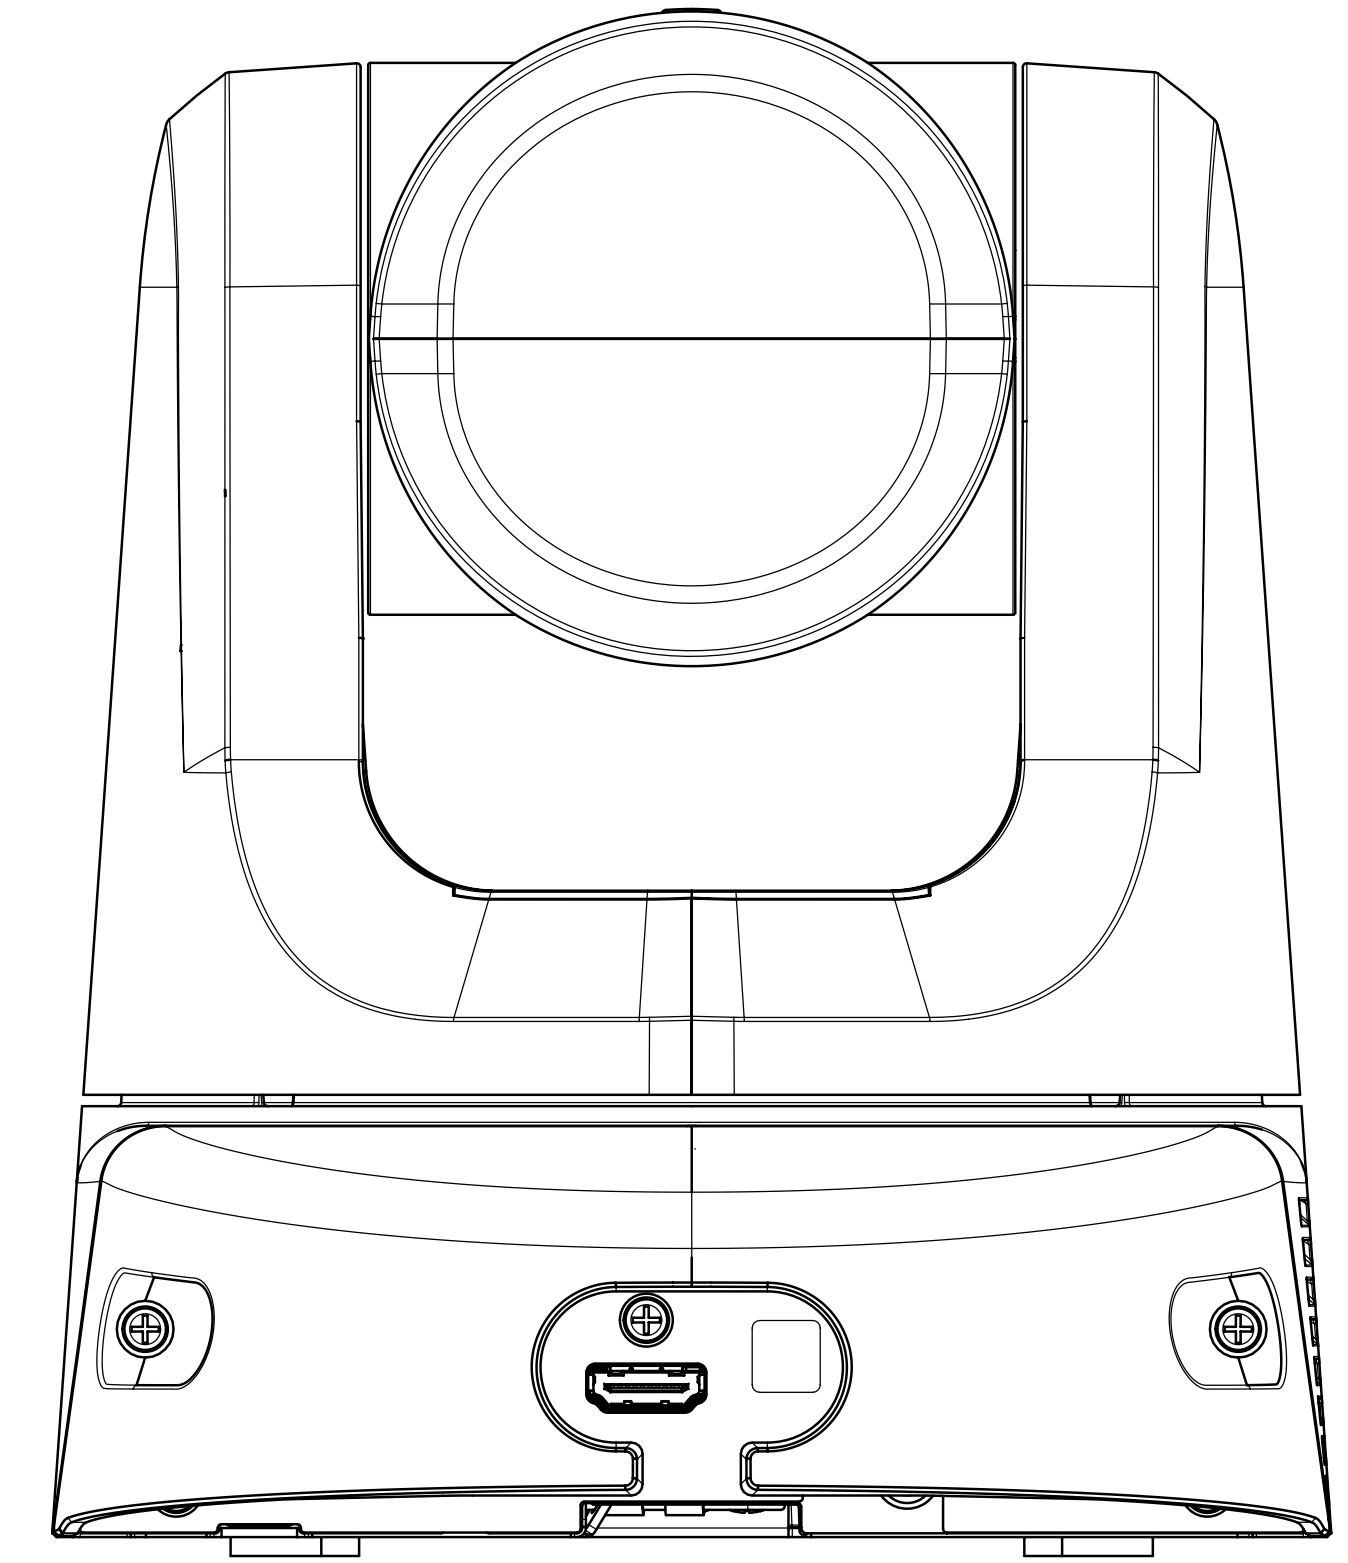

AW-UE100

SCALE 1:2