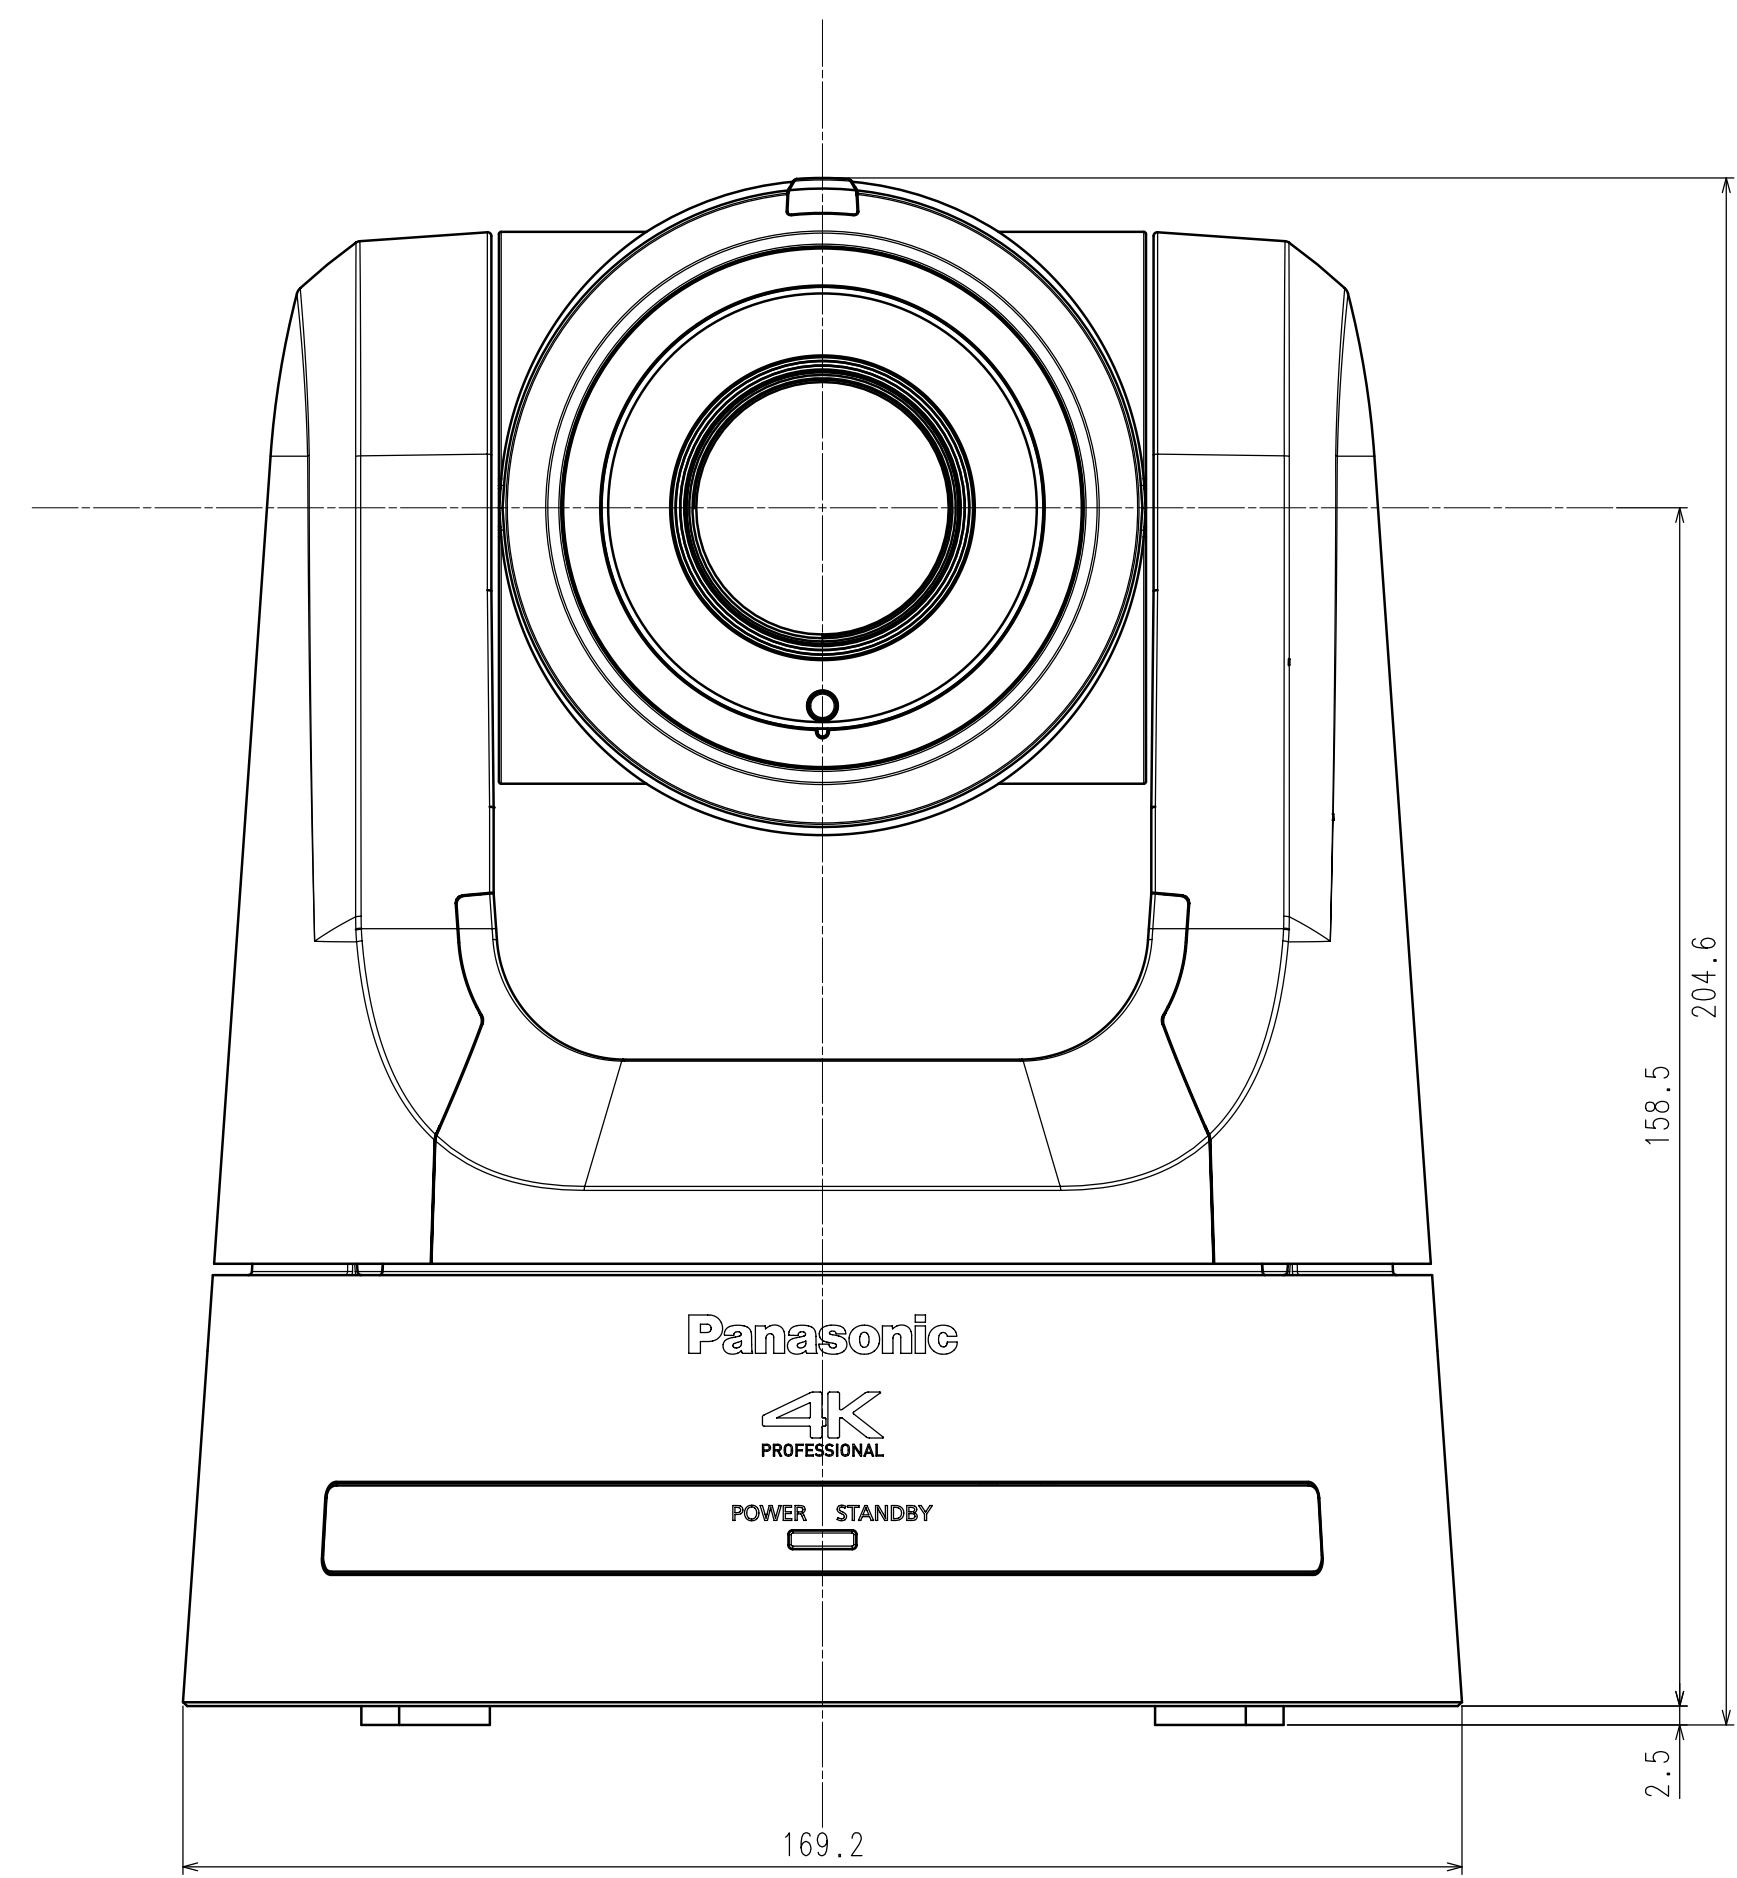

AW-UE100

SCALE 1:2