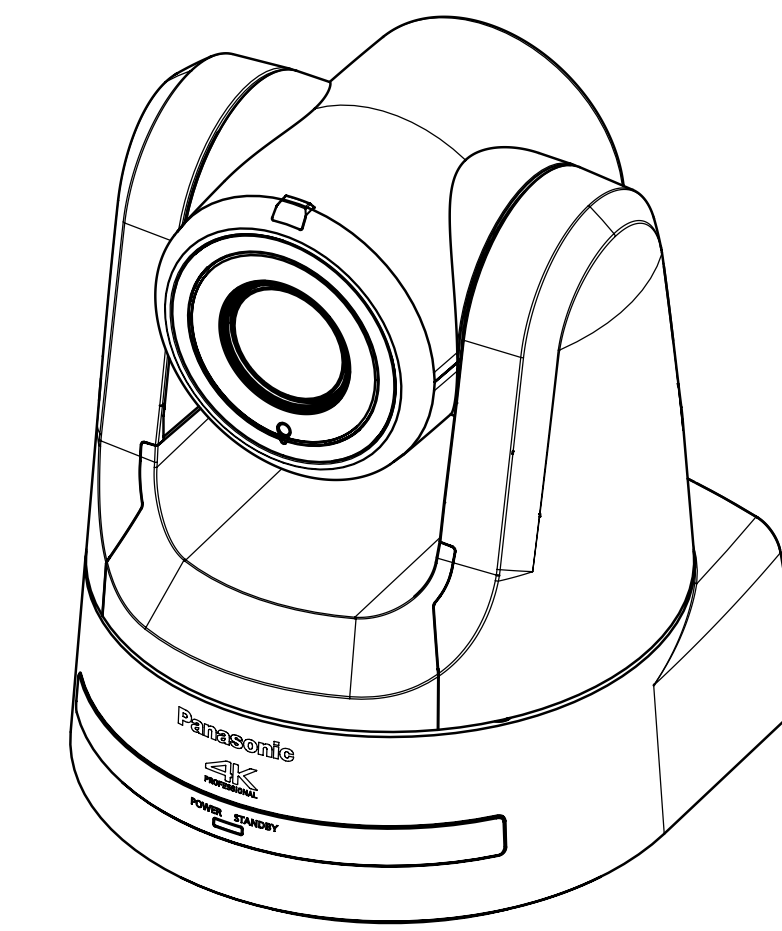

AW-UE100

SCALE 1:2