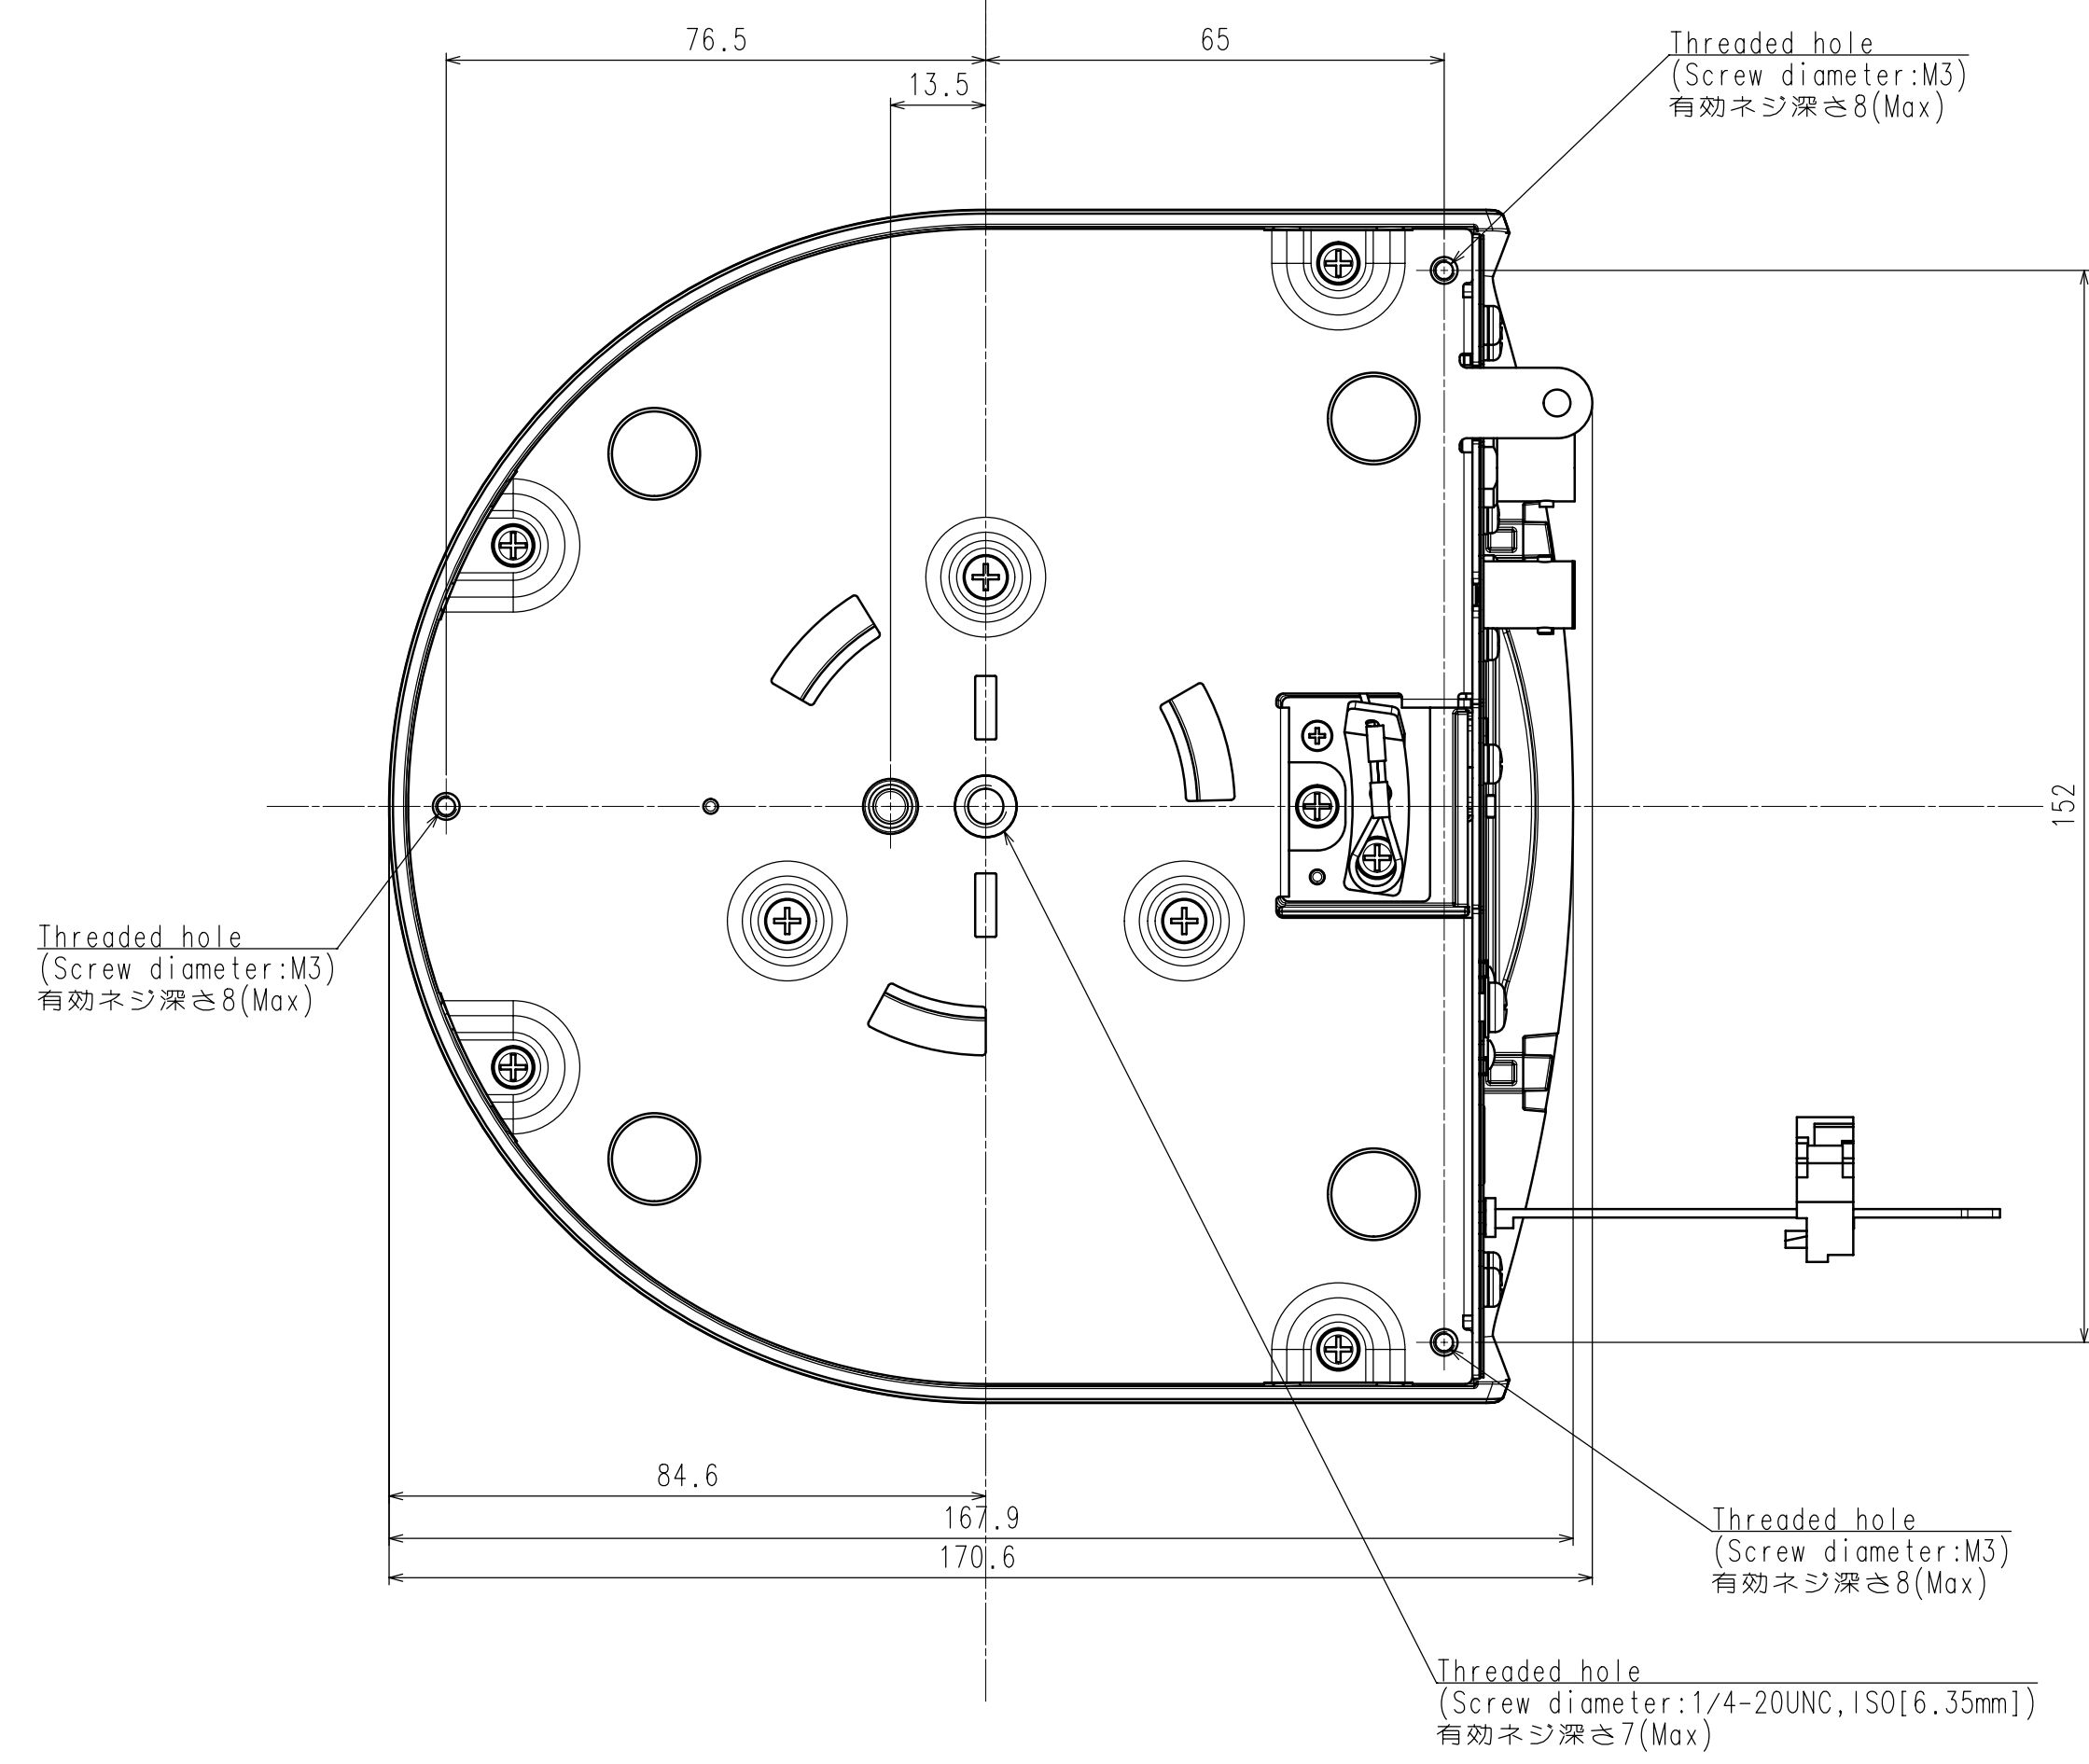

AW-UE100

SCALE 1:2