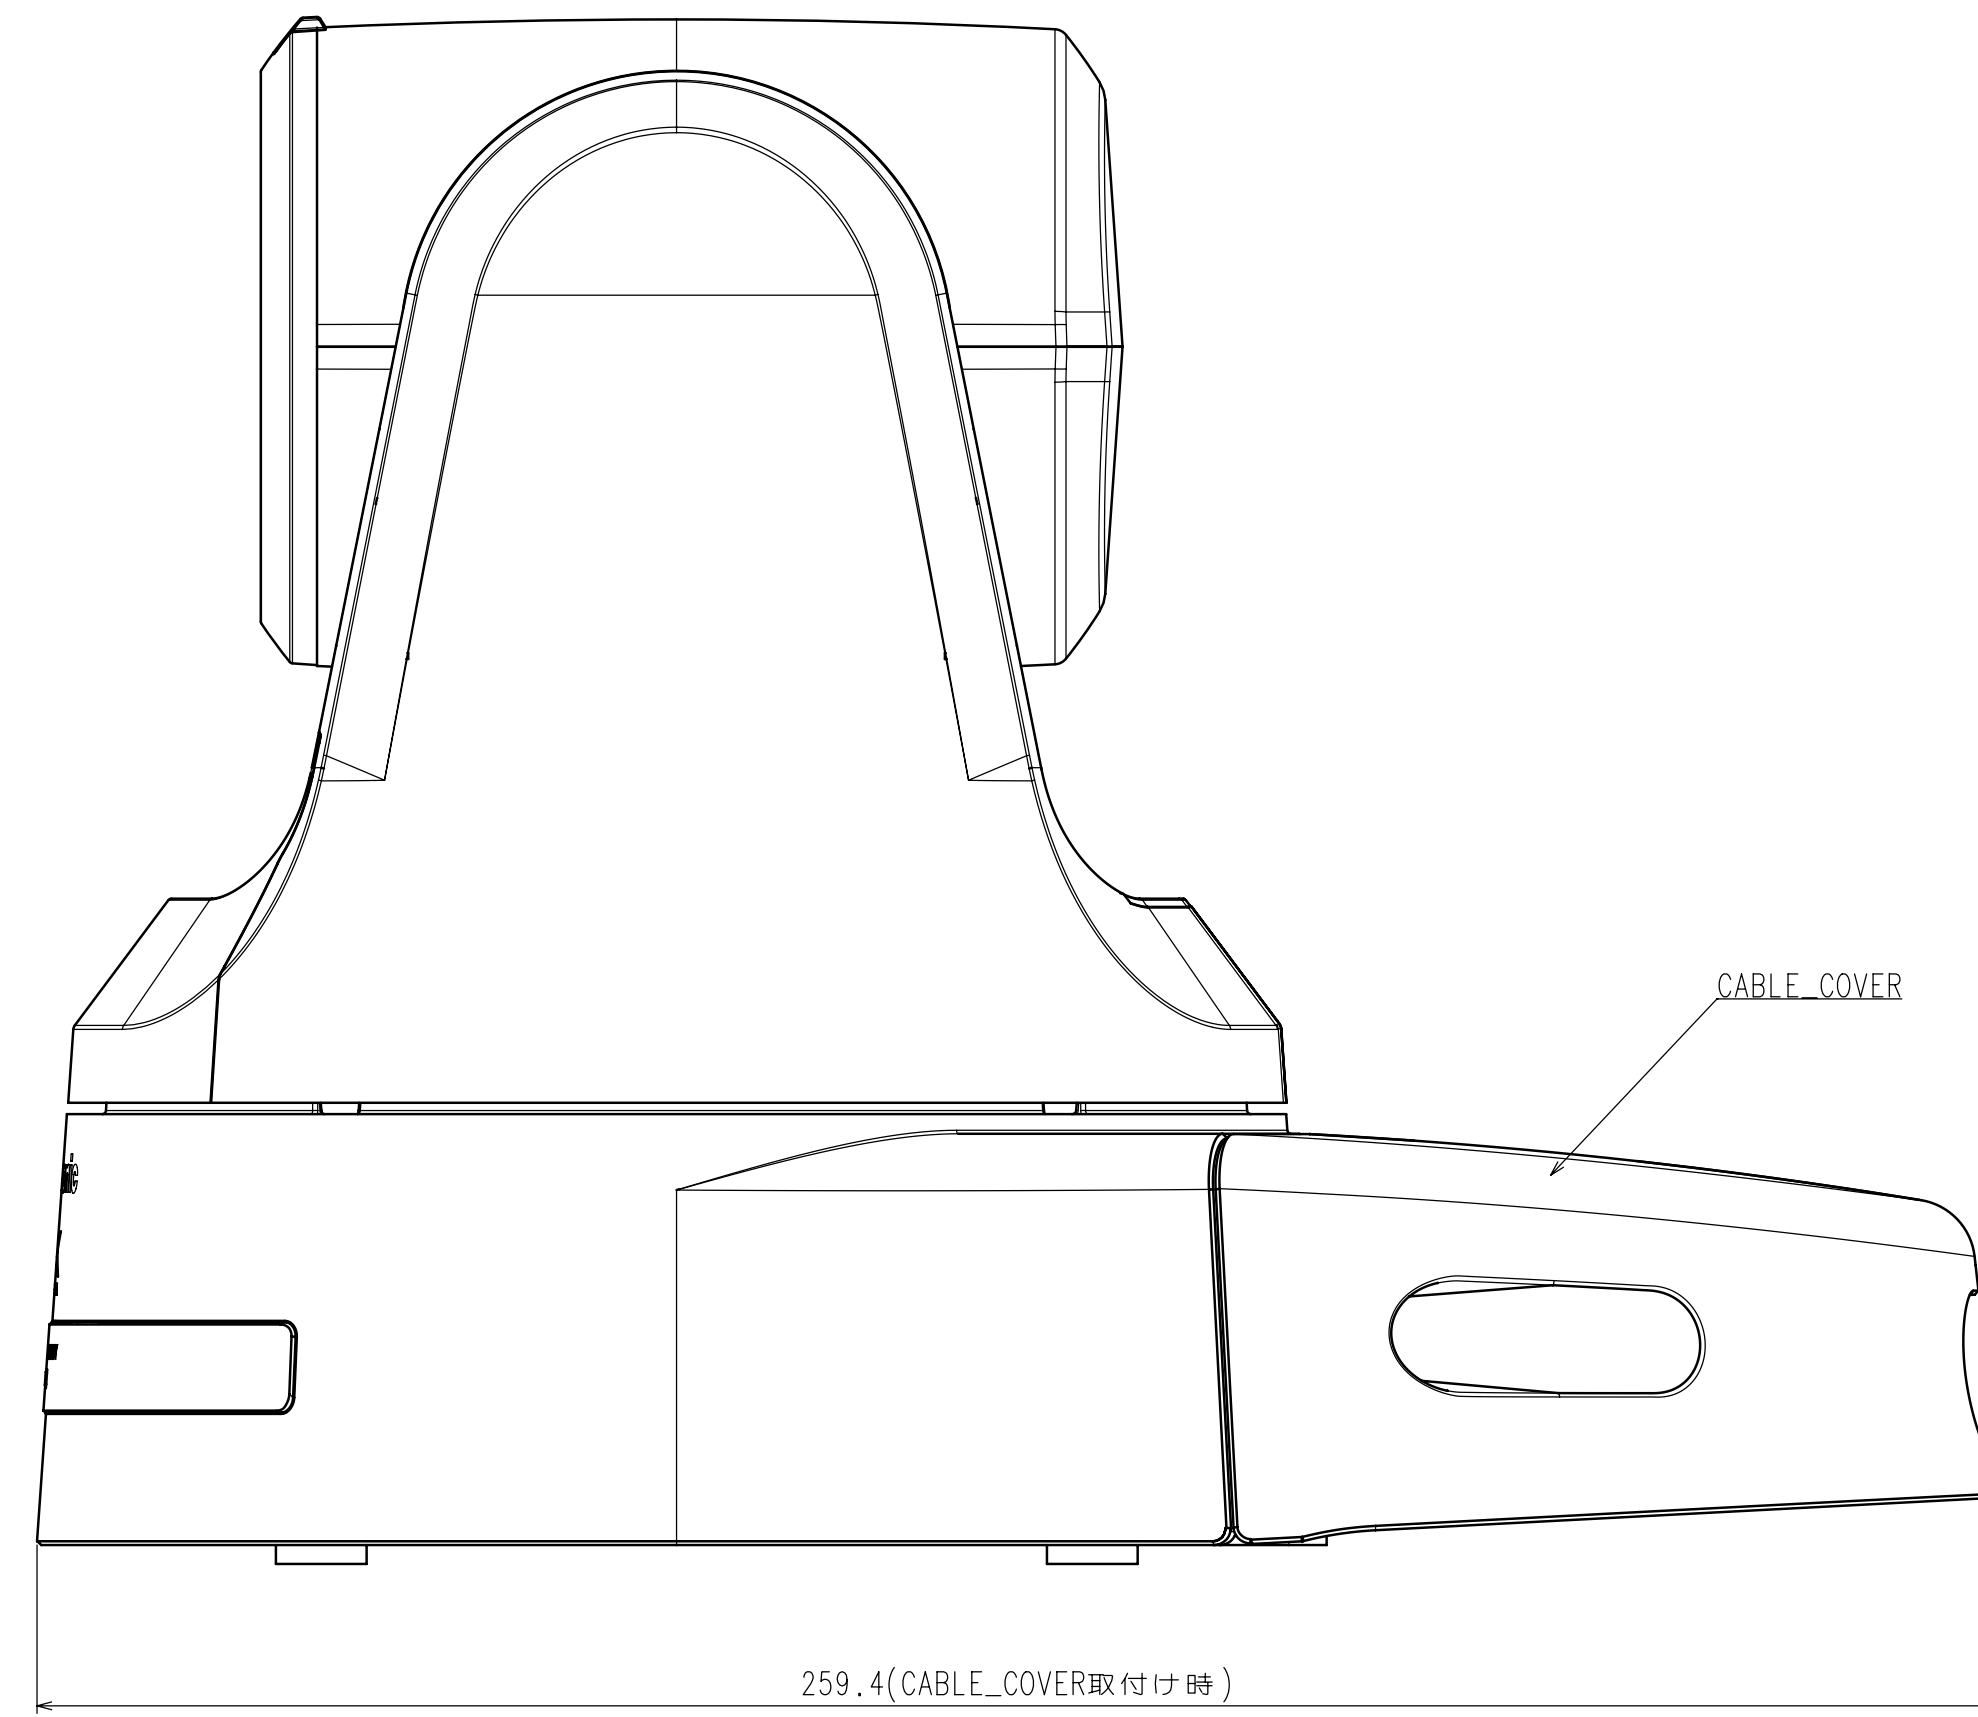

AW-UE100

SCALE 1:2