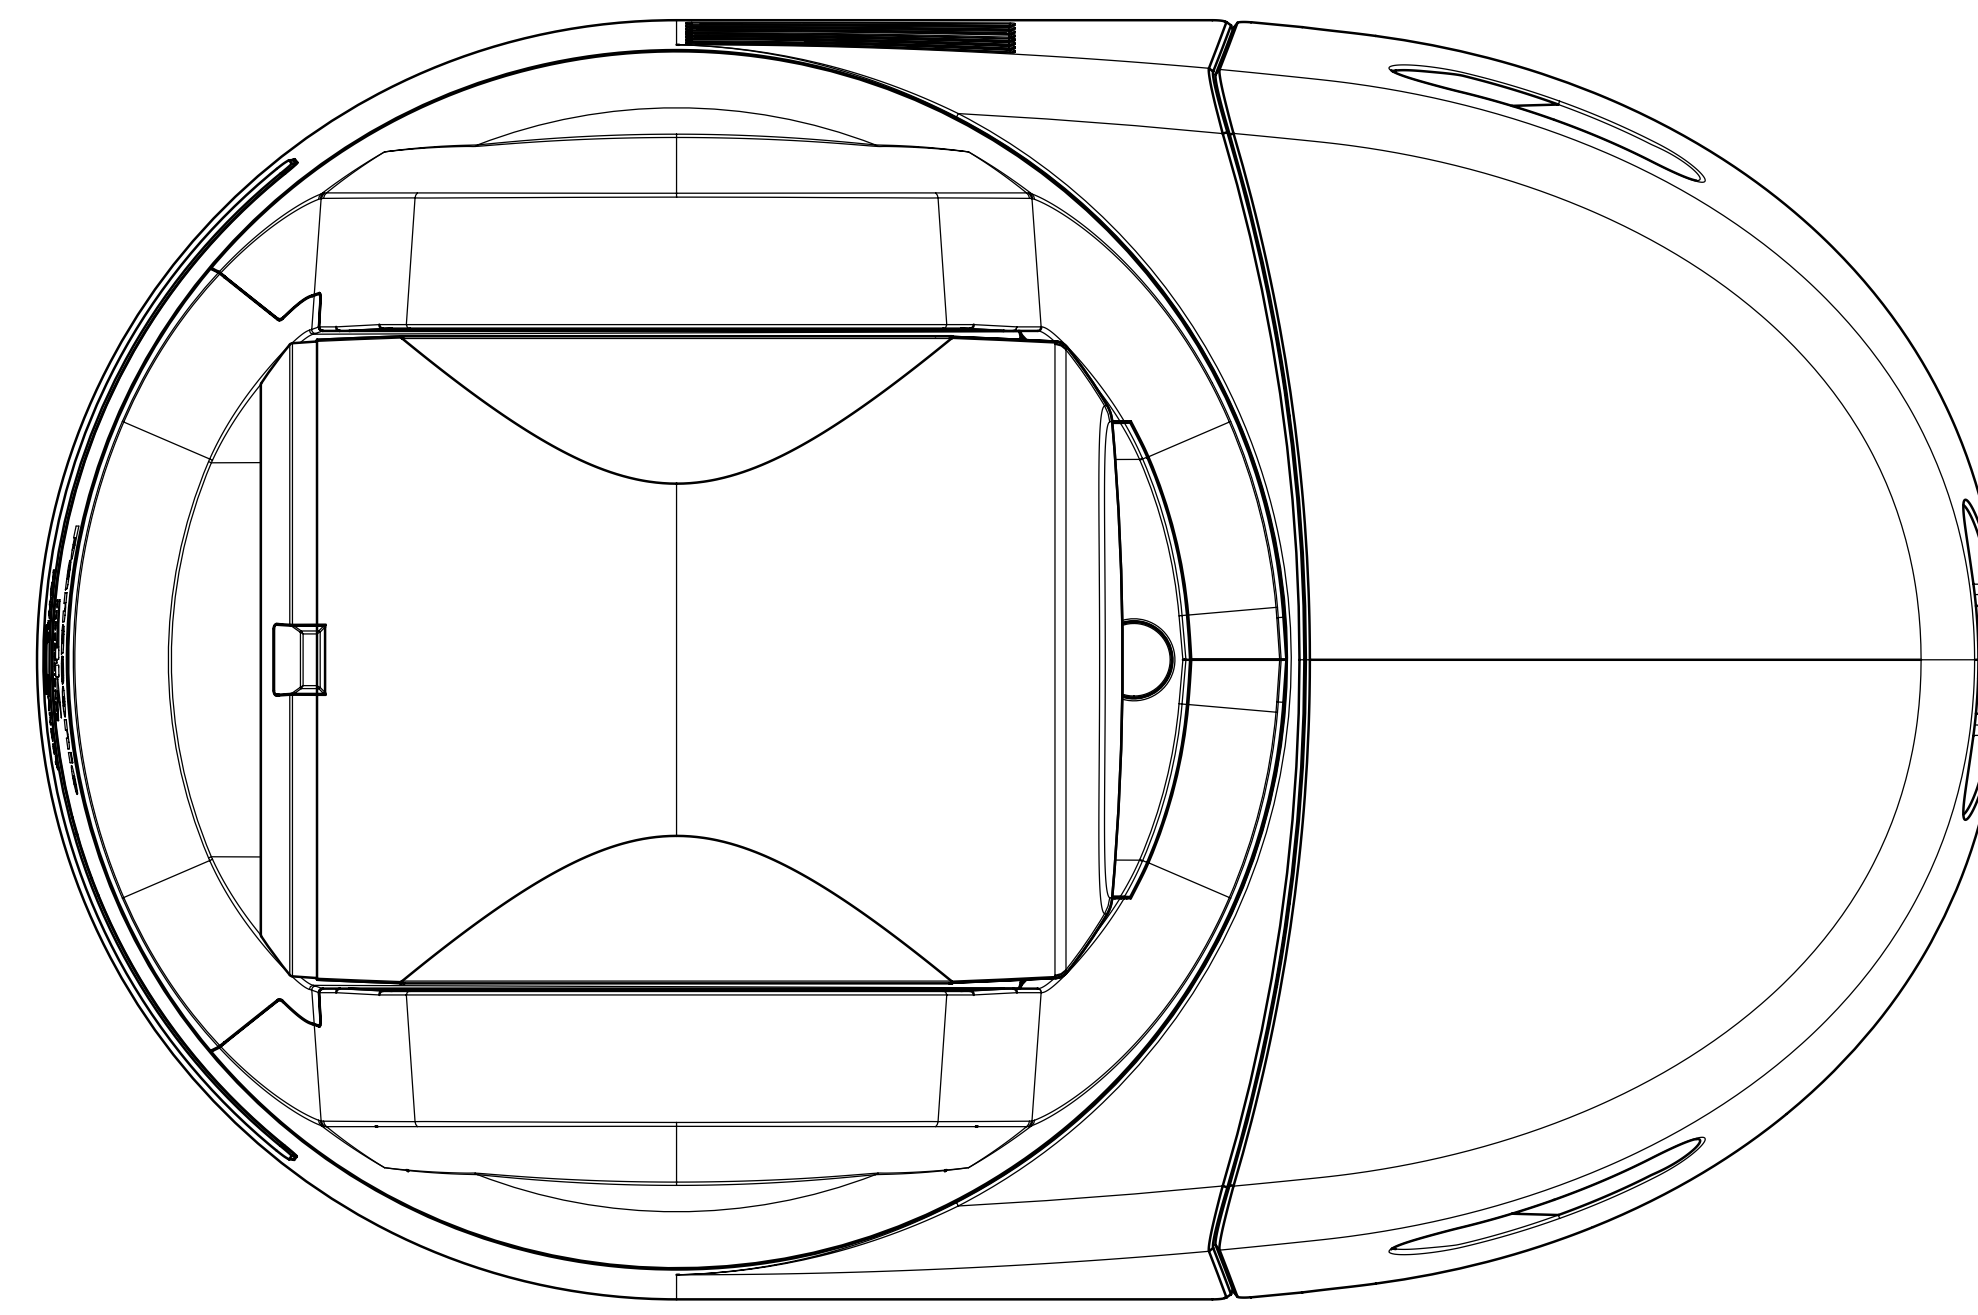

AW-UE100

SCALE 1:2